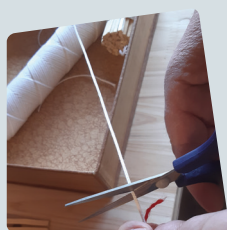

Anzündhilfe «FEUER & FLAMME»

Die Anzündhilfen «Feuer & Flamme» aus dem Wohnhaus Mettenweg werden von den Bewohnenden mit viel Engagement, Freude und Sorgfalt hergestellt. Mit Ausnahme der Arbeiten mit dem heissen Wachs führen die Bewohnenden alle Arbeitsschritte selbstständig aus.

Für die Produktion wurde auf einer Wohngruppe ein eigener Arbeitsplatz eingerichtet. Verwendet werden ausschliesslich Recyclingmaterialien wie Holzreste, Kartonrollen und Wachsreste.